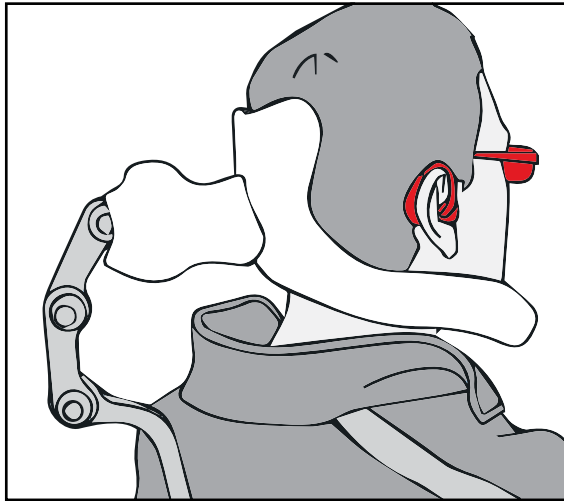

Helios Headsupport

Catch

Catch

Helios Headsupport

Catch

Size: **S**

Fra 2 år

Art. HA 4001 S